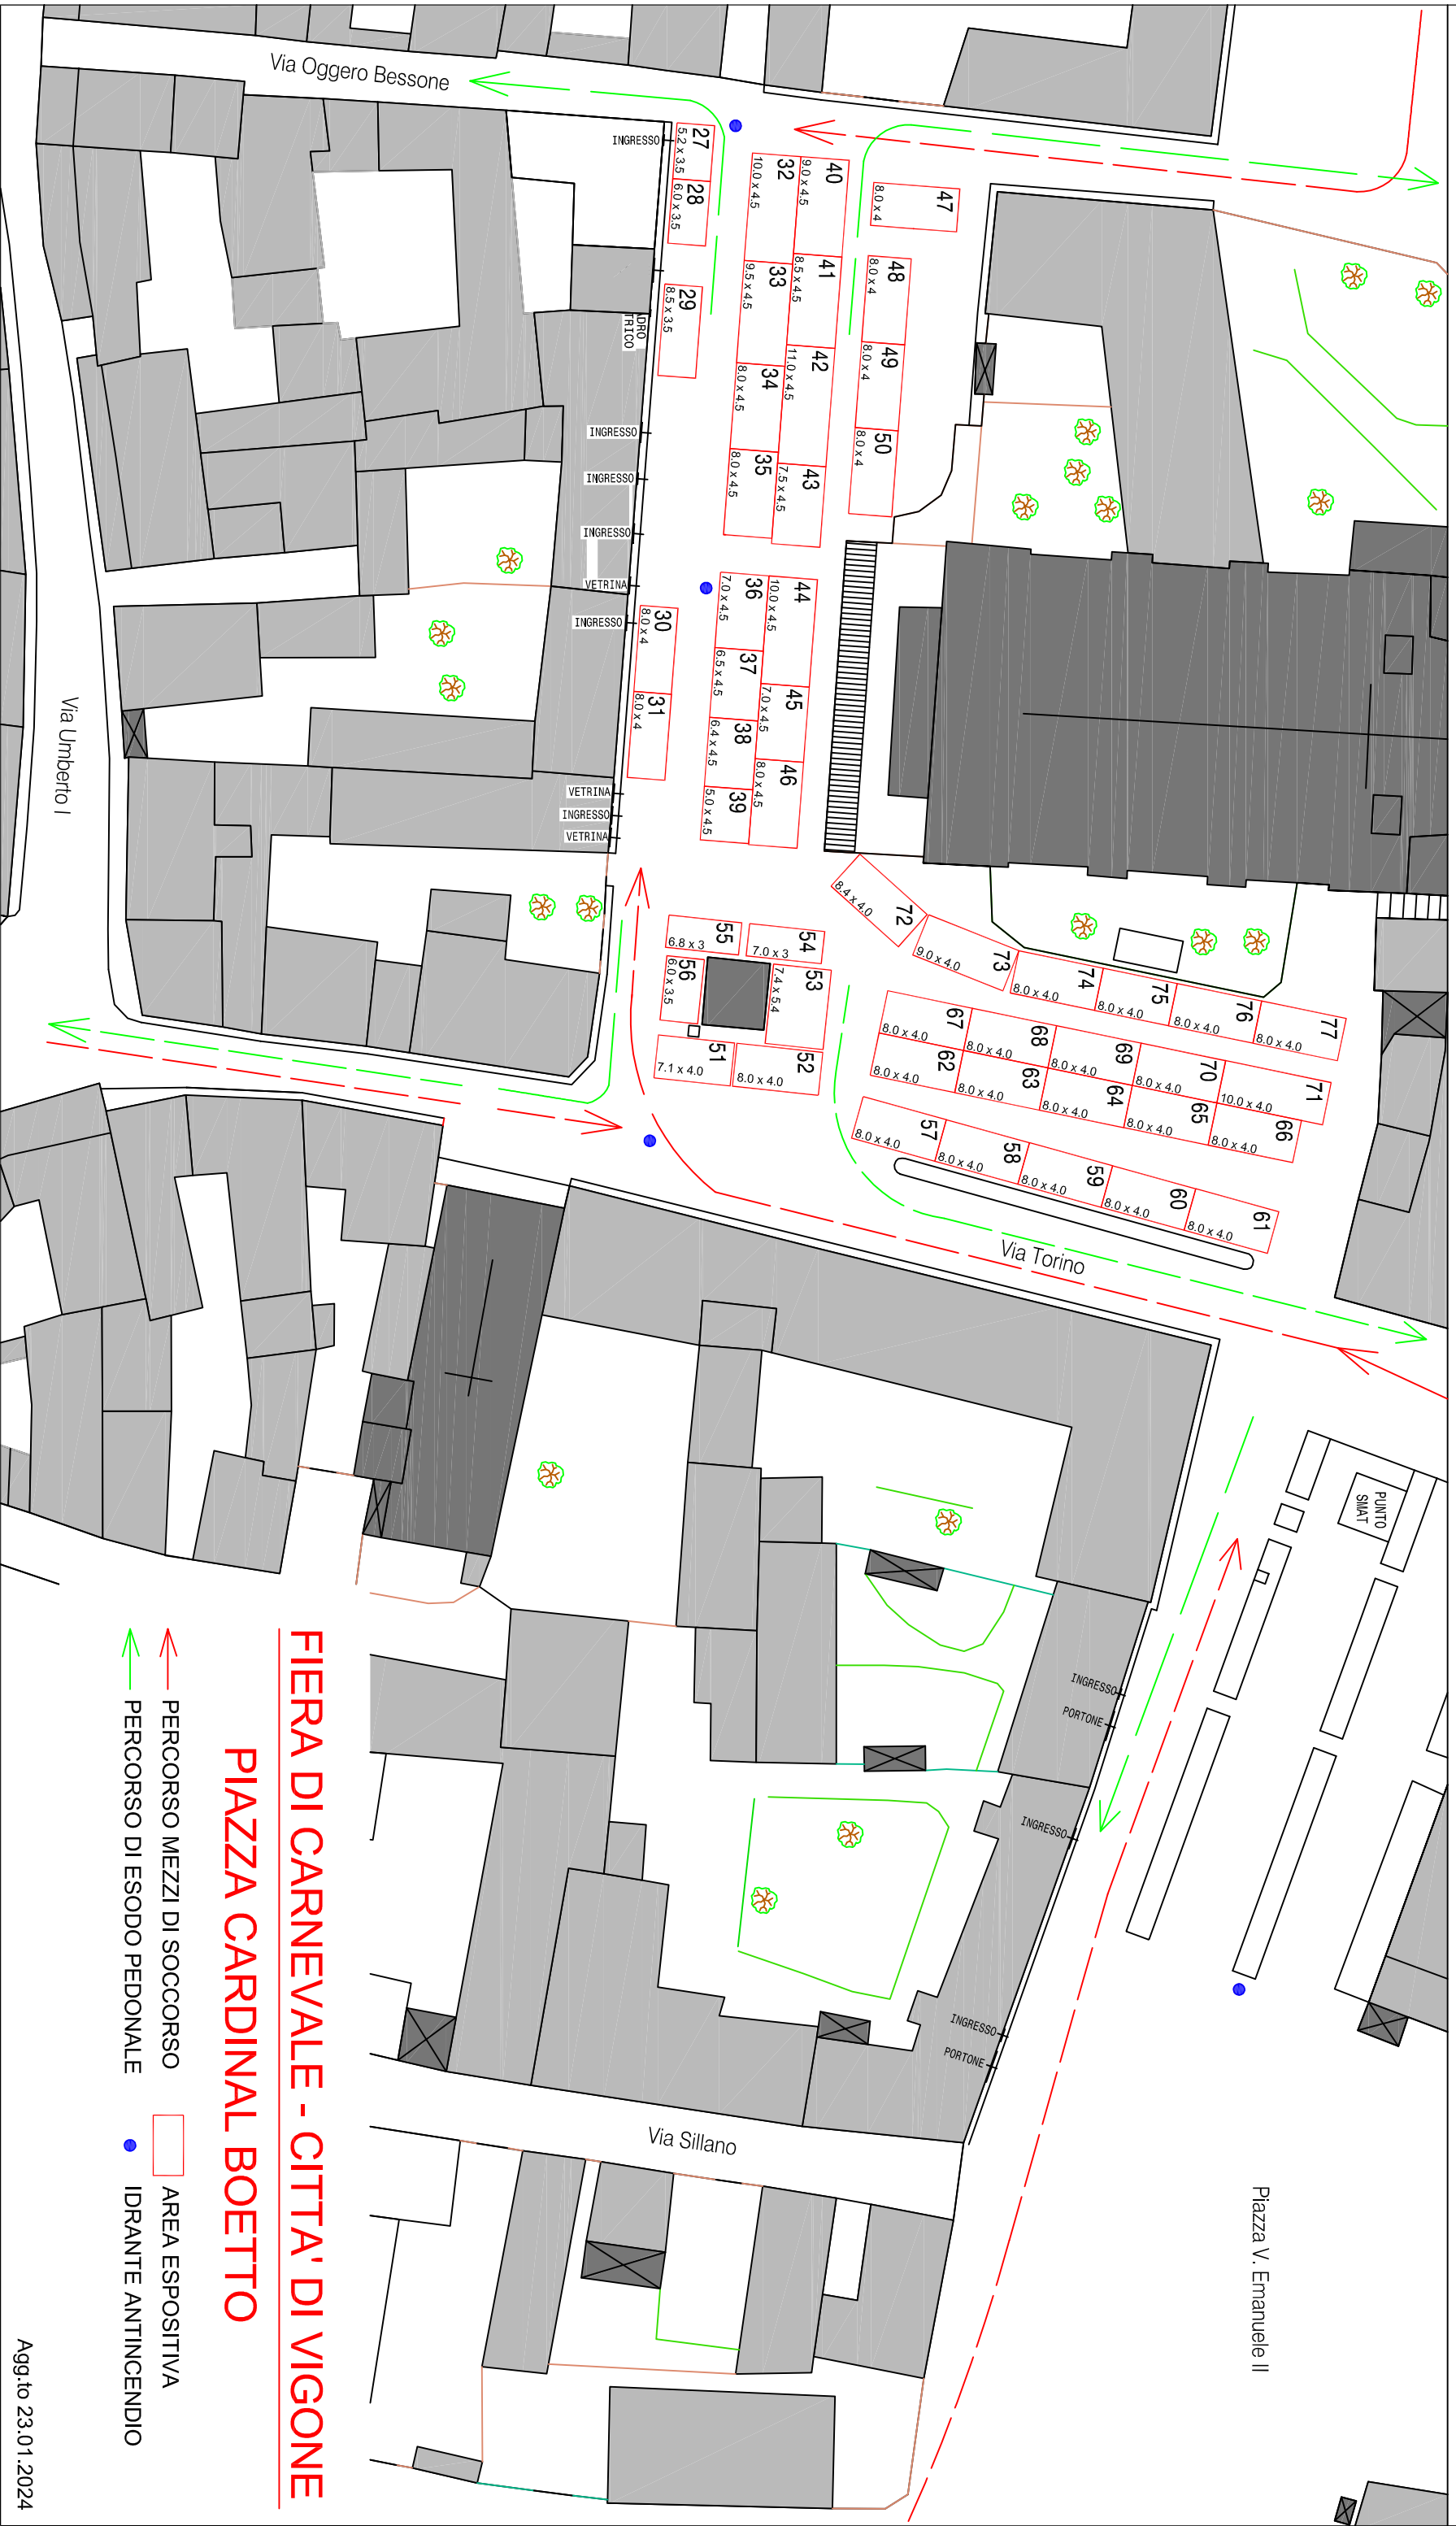

# Comune di Vigone - Planimetria FIERA DI CARNEVALE

## Delimitazione spazi Piazza Cardinal Boetto

#### PIAZZA CARDINAL BOETTO

- PERCORSO MEZZI DI SOCCORSO
- PERCORSO DI ESODO PEDONALE
- AREA ESPOSITIVA
- IDRANTE ANTINCENDIO