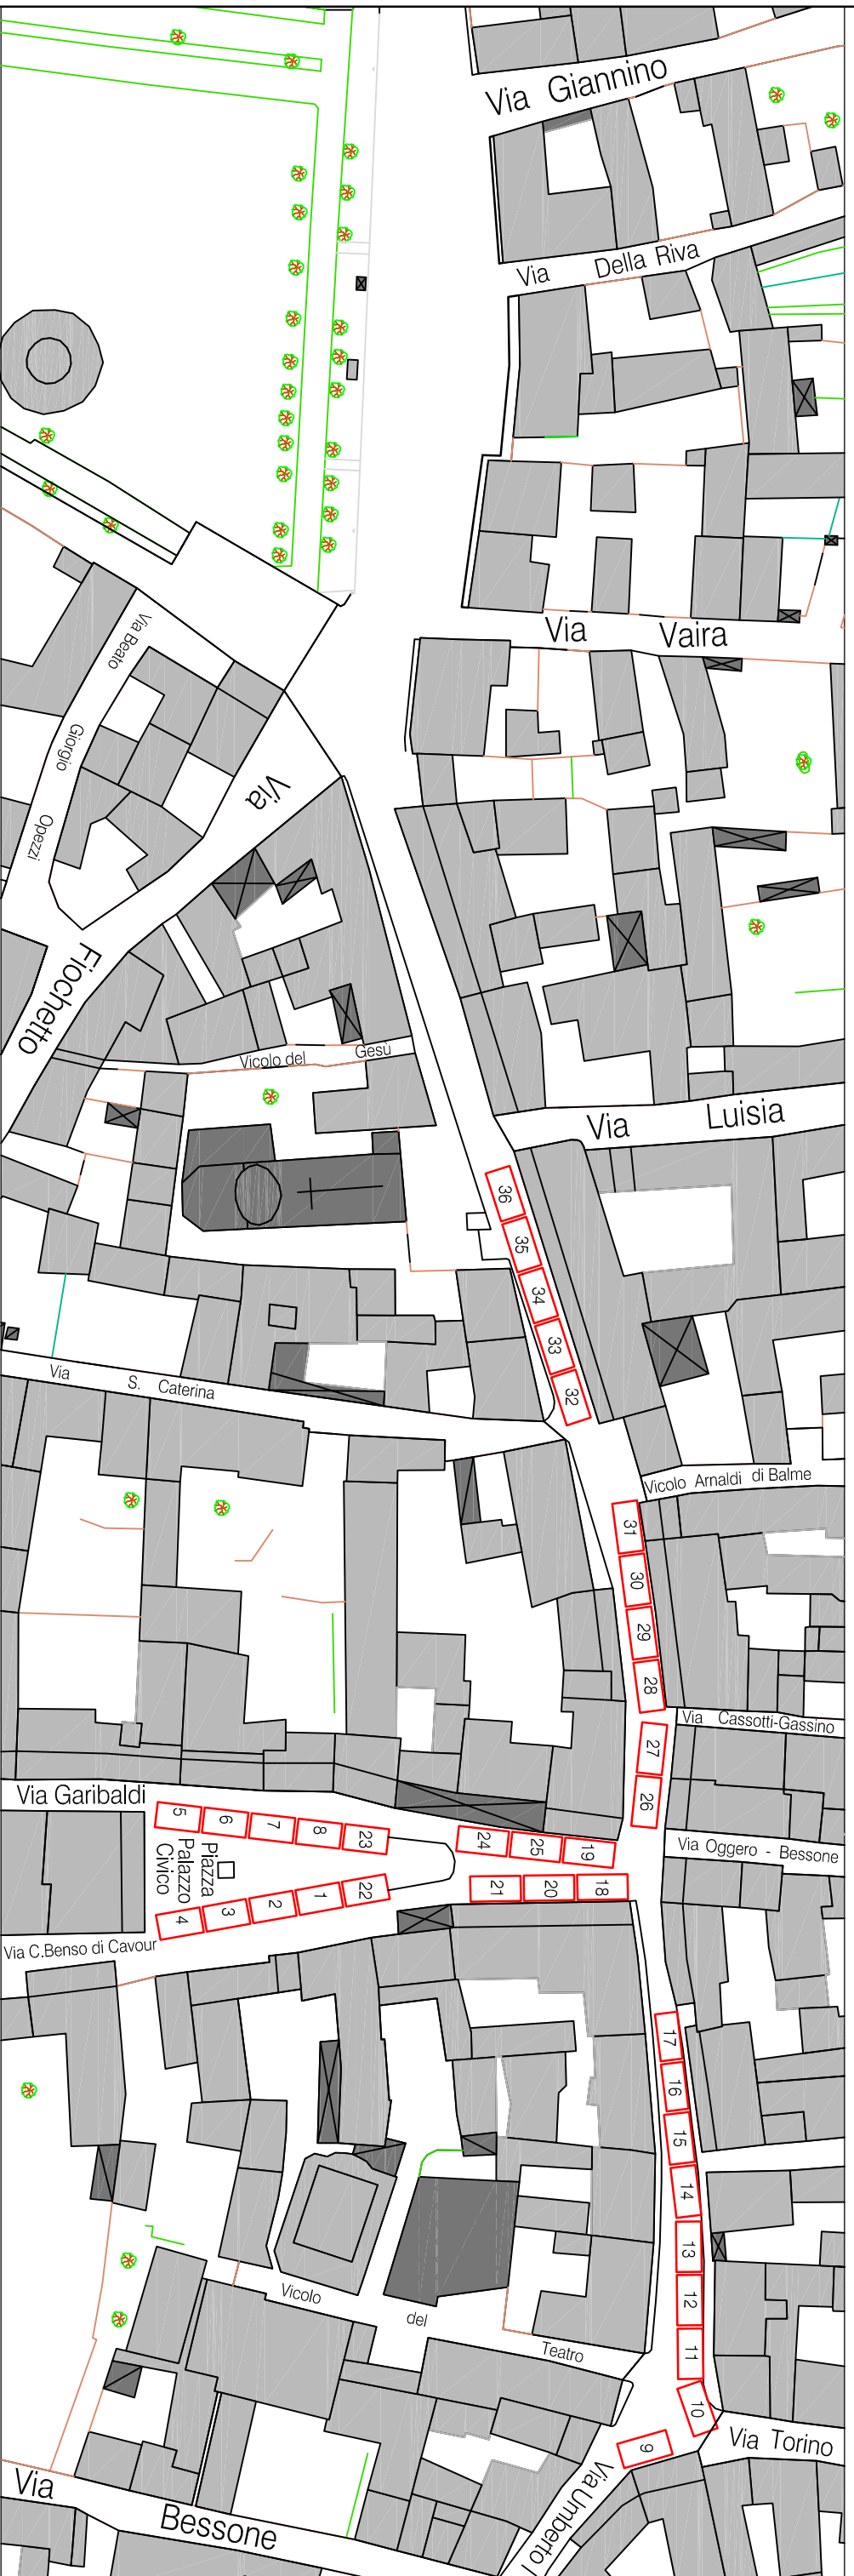

Comune di Vigone - Planimetria FIERA DI CARNEVALE 2018

Delimitazione spazi

1	17	33			
2	18	34			
3	19	35			
4	20	36			
5	21				
6	22				
7	23				
8	24				
9	25				
10	26				
11	27				
12	28				
13	29				
14	30				
15	31				
16	32				