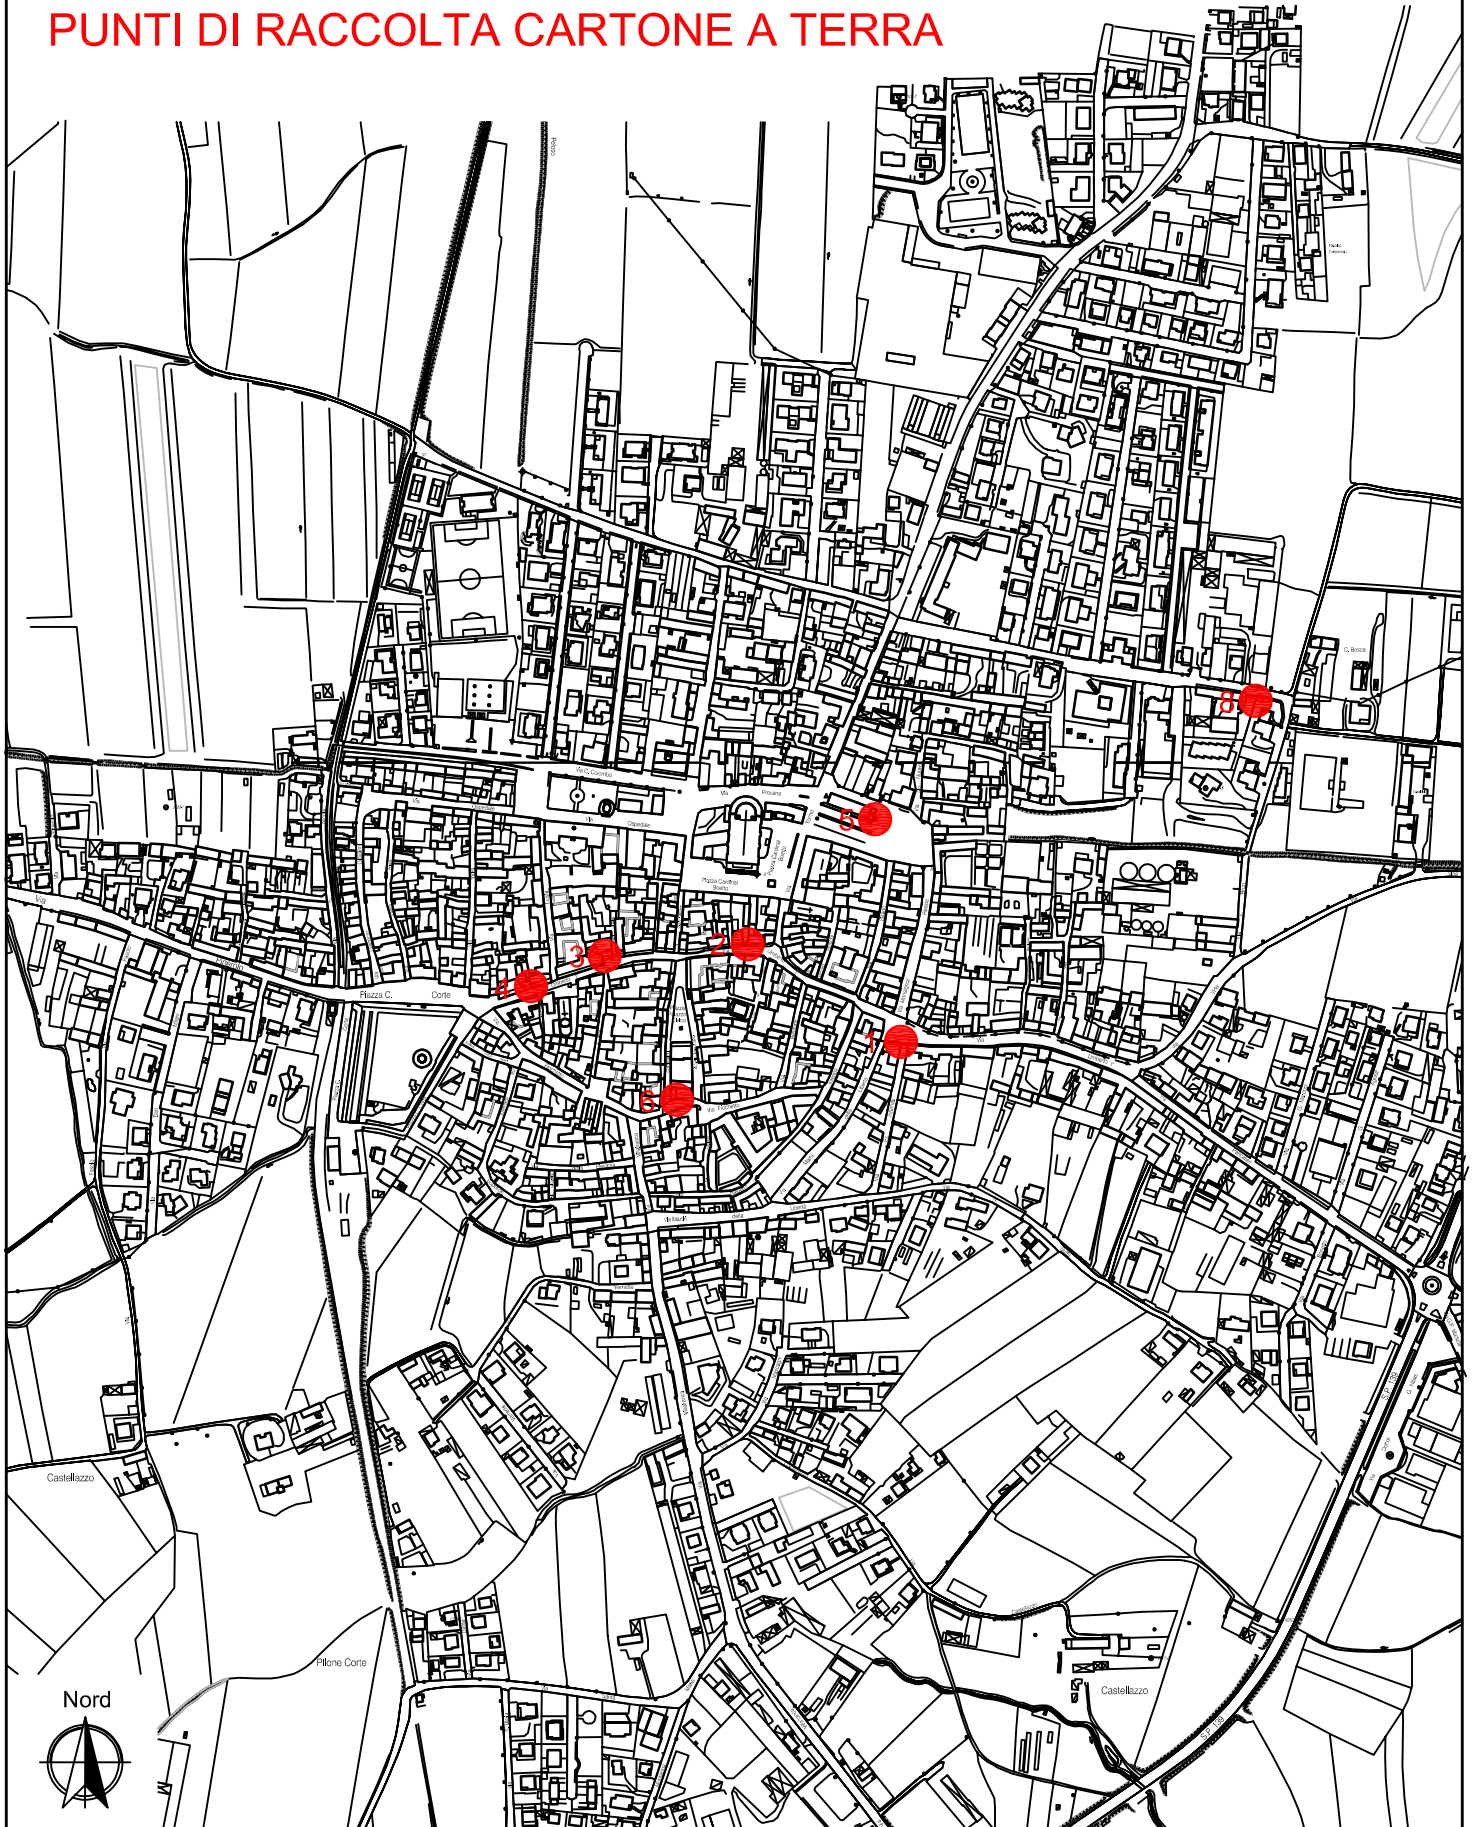

# PUNTI DI RACCOLTA CARTONE A TERRA

- 1 ● Via Umberto I n.56 presso A.G. Market Compro Qui
- 2 ● Via Umberto I n.31 presso Tabaccaio Partiti
- 3 ● Via Umberto I ang. Vicolo Arnaldi di Balme
- 4 ● Via Umberto I n.5

- 5 ● Piazza Vittorio Emanuele presso Ecopunto 18
- 6 ● Via Fiochetto n.26 presso Ecopunto 13
- 8 ● Via Bosca ang. Via Brun presso Ecopunto 29